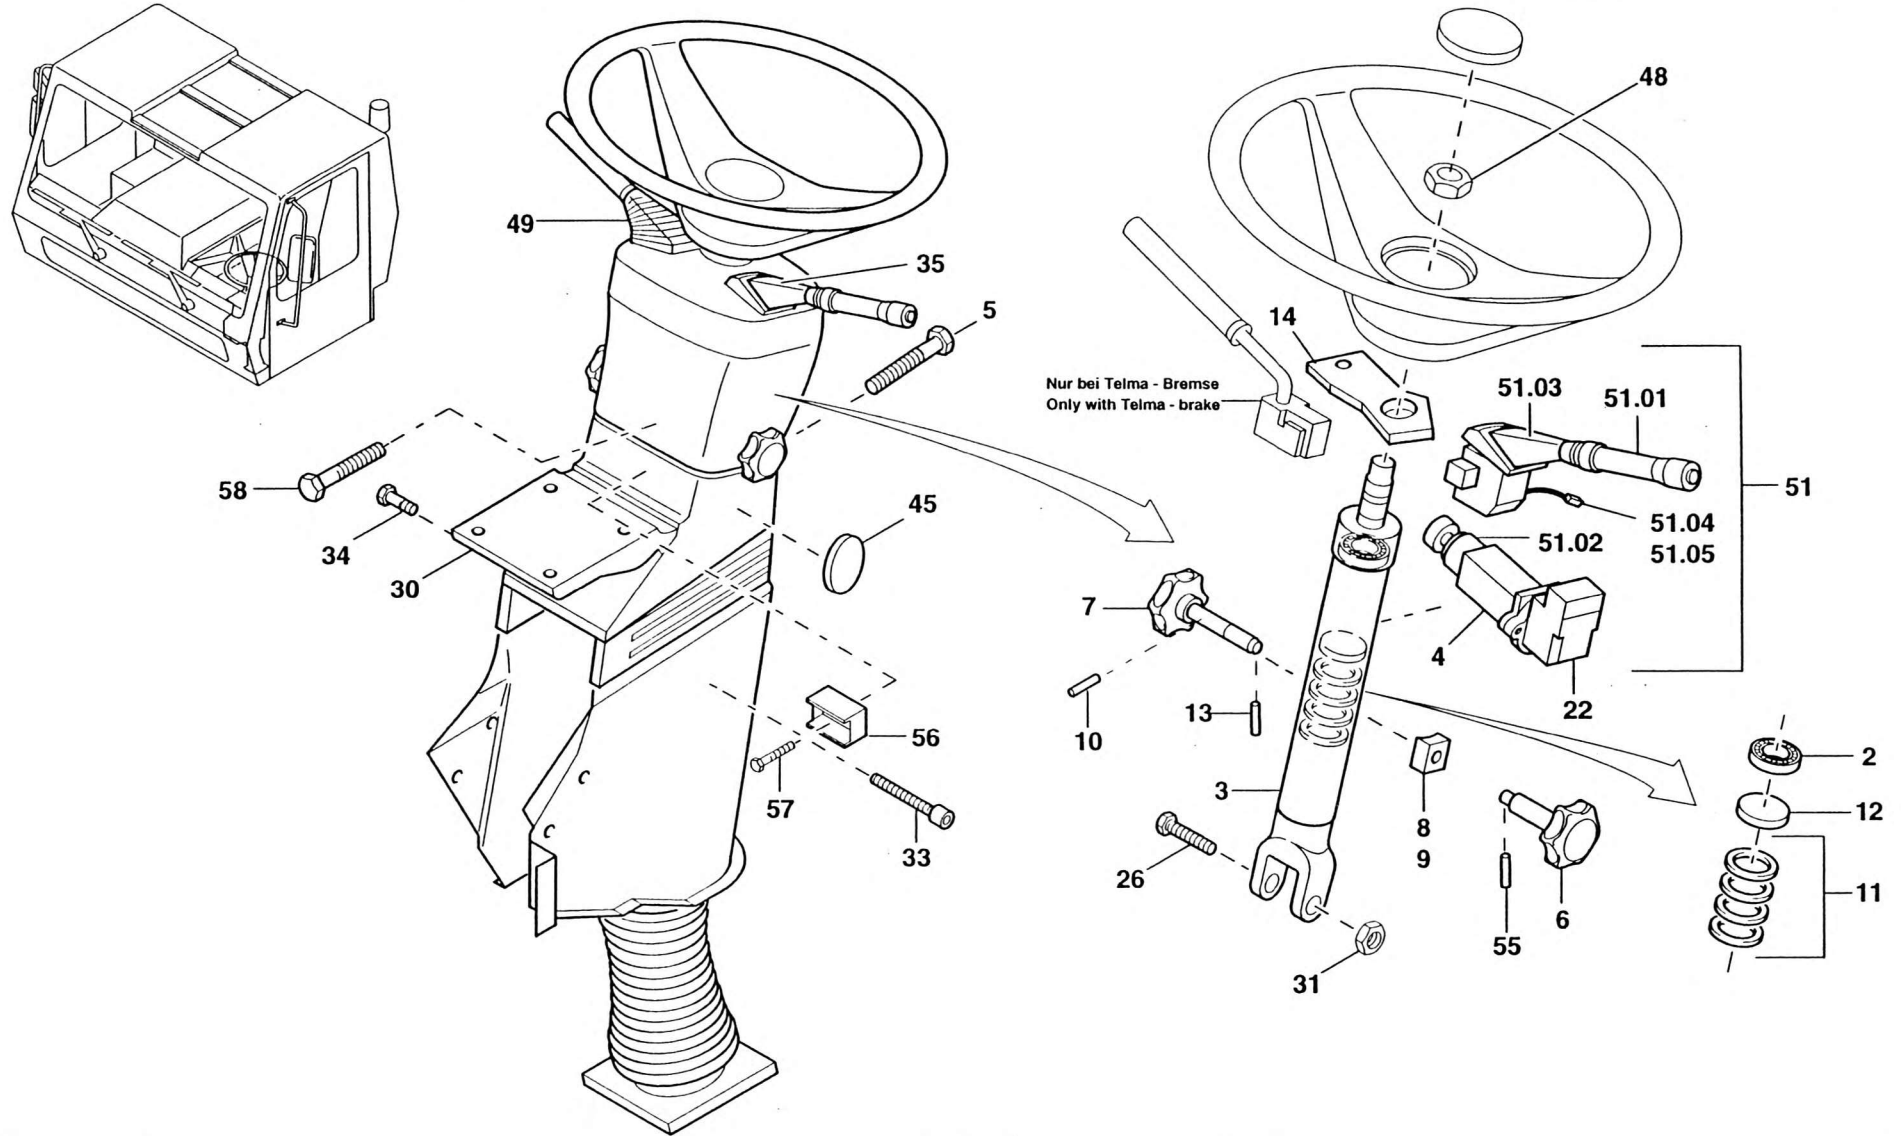

LENKUNG FAHRERHAUS DAIMLER BENZ
STEERING SYSTEM, DRIVER'S CAB, DAIMLER BENZ

BILDТАFЕL
PICTORIAL DISPLAY

GMK 3050
BE 550
G 231

08.96

2228262-ETL

1/2

LENKUNG FAHRERHAUS DAIMLER BENZ
STEERING SYSTEM, DRIVER'S CAB, DAIMLER BENZ

BILDТАFЕL
PICTORIAL DISPLAY

08.96

2228262-ETL

2/2

GMK 3050
BE 550
G 231